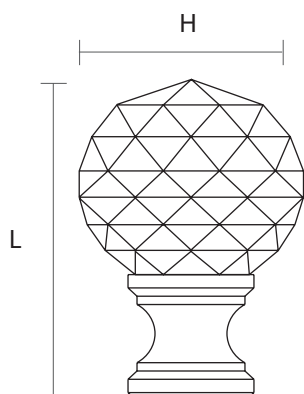

105 SERIES

S04 S04
ΧΡΩΜΙΟ - ΧΡΩΜΙΟ
CHROME - CHROME

ΥΛΙΚΟ / MATERIAL :
ΟΡΕΙΧΑΛΚΟΣ / BRASS

ΑΠΟΧΡΩΣΕΙΣ / COLORS

ΔΙΑΘΕΣΙΜΕΣ ΔΙΑΣΤΑΣΕΙΣ / AVAILABLE SIZES

H	L
38	25
41	30

S16 OPO - S16 OPO
S16 ORO - S16 ORO

ΠΙΣΤΟΠΟΙΗΣΕΙΣ / CERTIFICATIONS